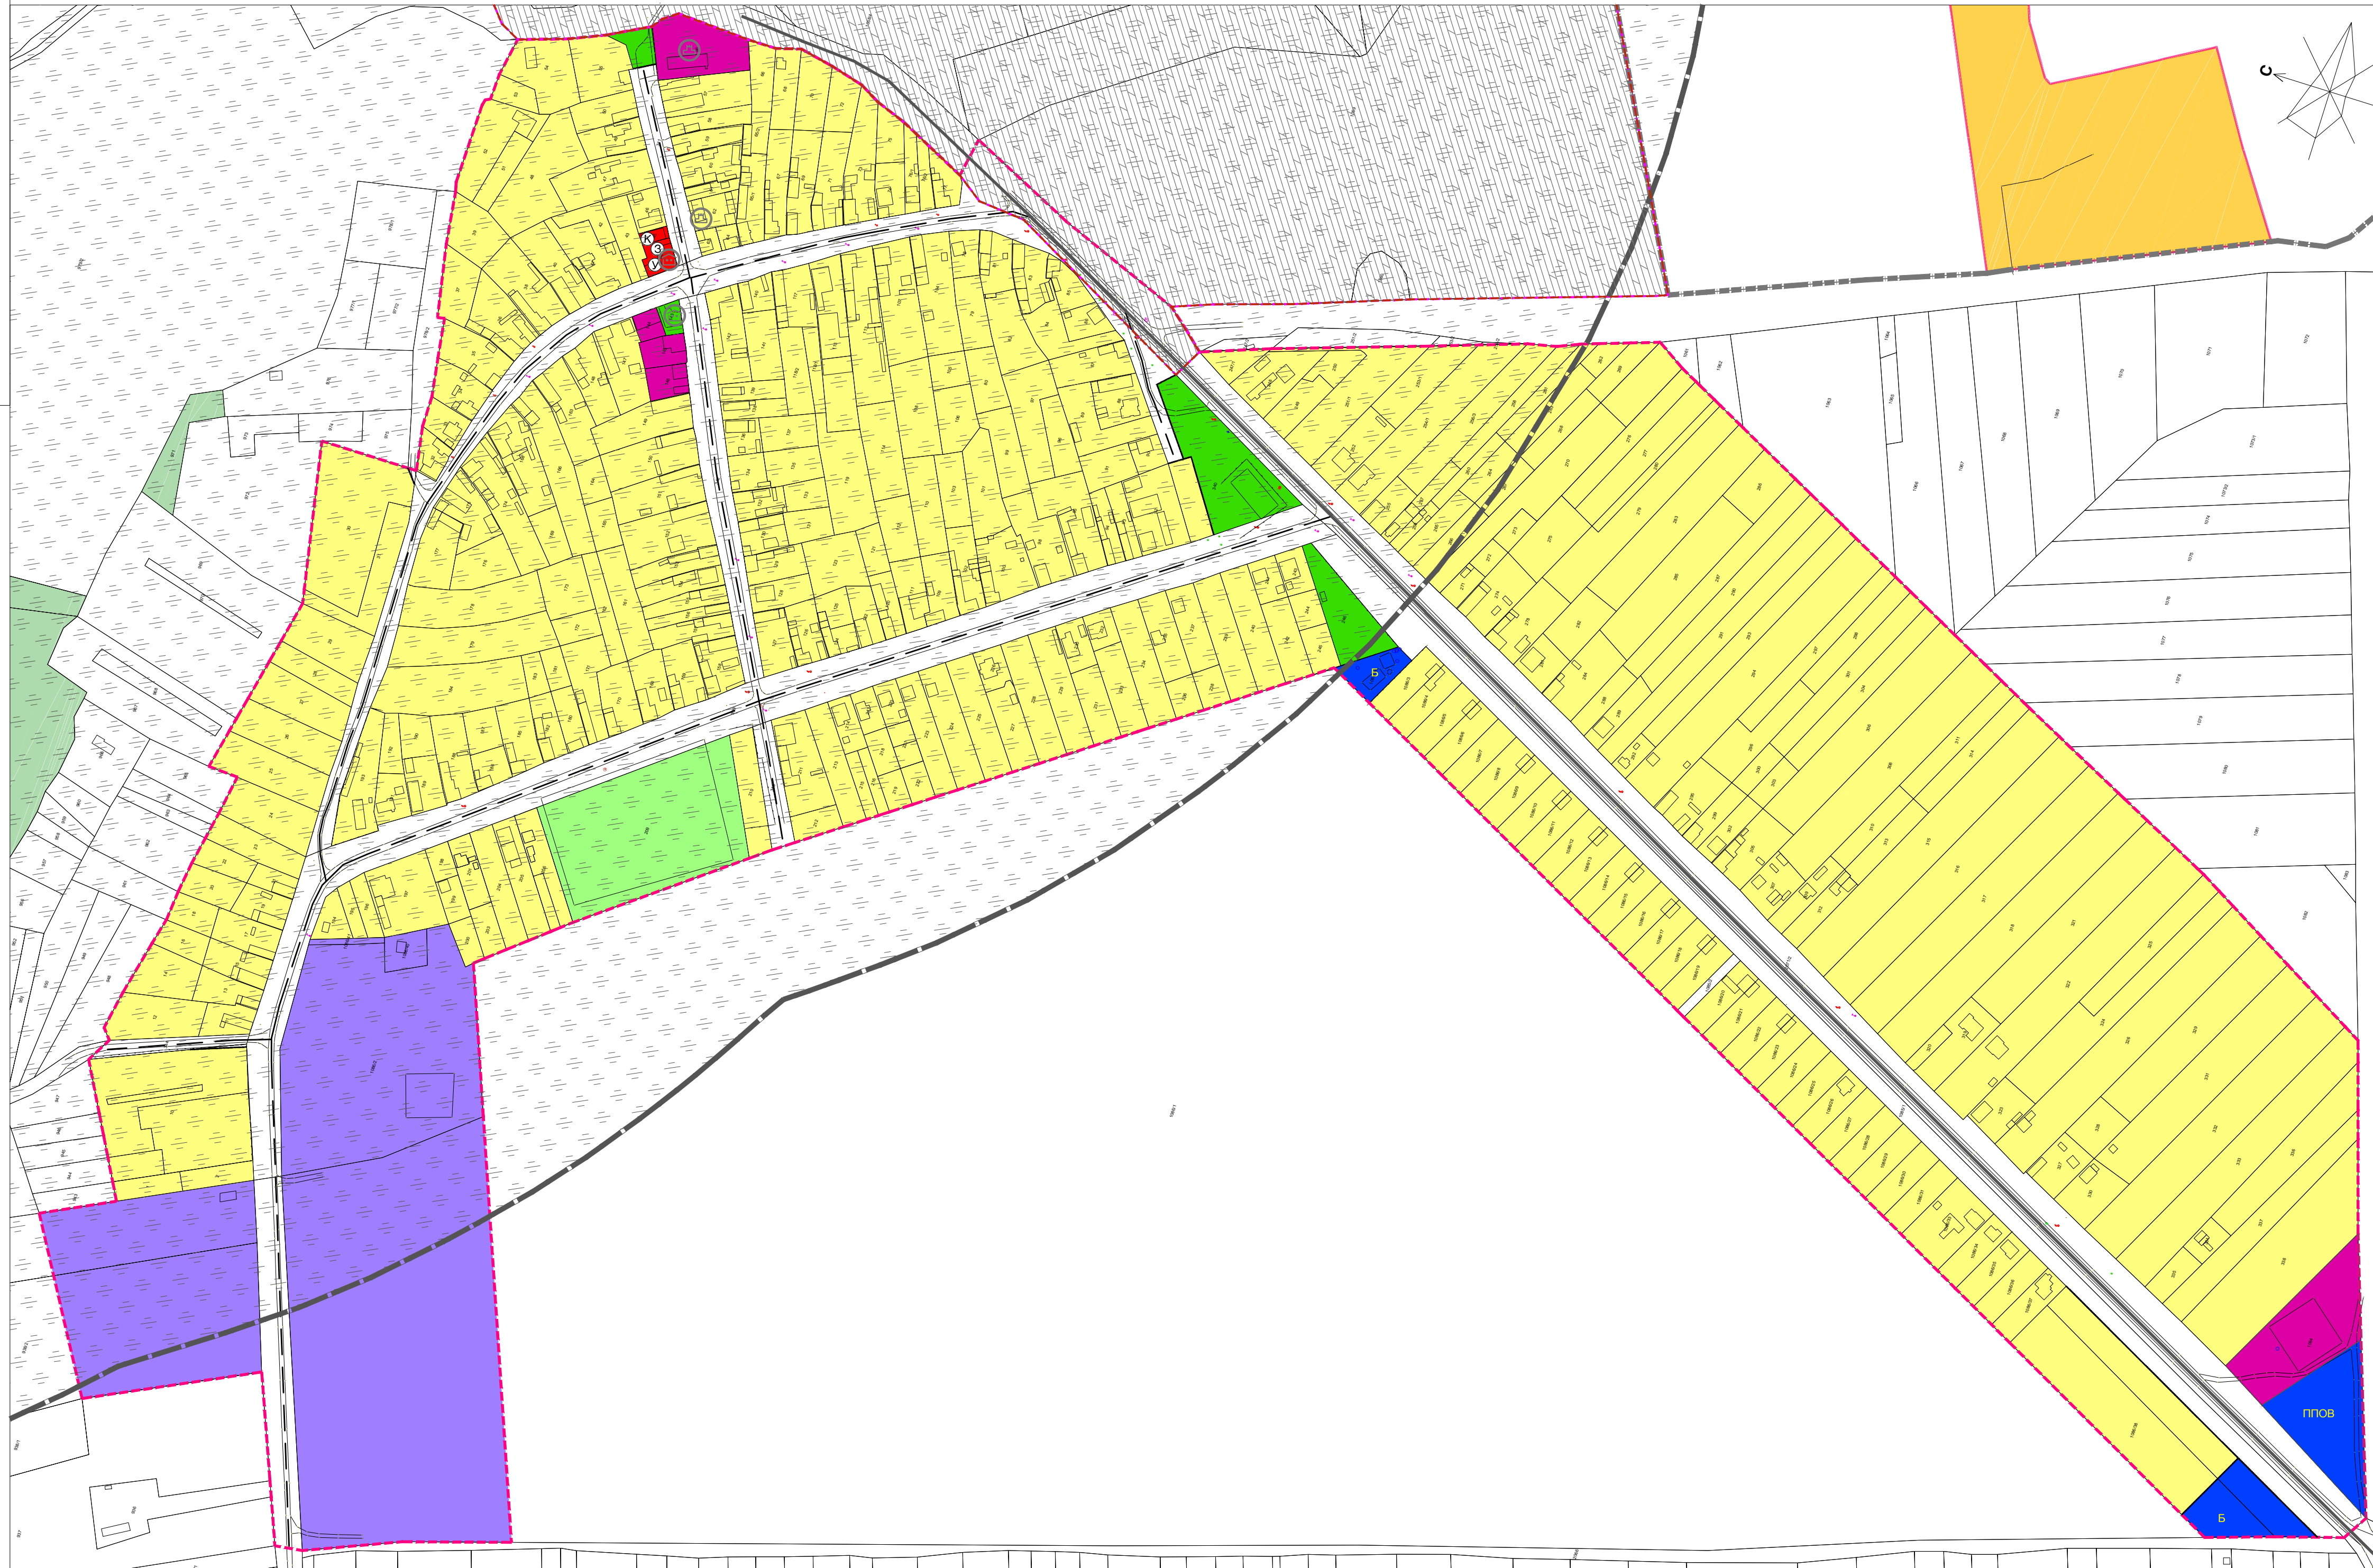

ПРОСТОРНИ ПЛАН ОПШТИНЕ И Р И Г

P-1:2500

УРЕЂАЈНА ОСНОВА ЗА СЕЛО КРУШЕДОЛ ПРЊАВОР

ПРЕТЕЖНА И ДЕТАЉНА НАМЕНА ПОВРШИНА И ОБЈЕКТА, УСЛОВИ КОРИШЋЕЊА, УРЕЂЕЊА И ЗАШТИТЕ

- ПОВРШИНЕ ЗА ПОРОДИЧНО СТАНОВАЊЕ
- У 3 К ПОВРШИНЕ ЗА ОБЈЕКТЕ ДРЖАВНЕ УПРАВЕ, ЛОКАЛНЕ САМОУПРАВЕ, ЗА ЗДРАВСТВЕНУ ЗАШТИТУ И КУЛТУРУ
- ПОВРШИНЕ ЗА КОМЕРЦИЈАЛНЕ ДЕЛАТНОСТИ
- ПОВРШИНЕ ЗА ИНДУСТРИЈУ И ПРОИЗВОДЊУ
- ПОВРШИНЕ ЗА СПОРТ И РЕКРЕАЦИЈУ
- ЗЕЛЕНЕ ПОВРШИНЕ
- ДРЖАВНИ ПУТ 2. РЕДА
- УЛИЦА У НАСЕЉУ
- Б ПОВРШИНЕ И ОБЈЕКТИ У ФУНКЦИЈИ ВОДОПРИВРЕДНЕ ДЕЛАТНОСТИ - БУНАРИ
- ппов ПОВРШИНЕ И ОБЈЕКТИ У ФУНКЦИЈИ ВОДОПРИВРЕДНЕ ДЕЛАТНОСТИ - ППОВ
- ГРАНИЦА УРЕЂАЈНЕ ОСНОВЕ, ГРАНИЦА ГРАЂЕВИНСКОГ ПОДРУЧЈА НАСЕЉА КРУШЕДОЛ ПРЊАВОР-ПЛАНИРАНА

- ПРЕДЛОЖЕНА ЗАШТИЂЕНА ОКОЛИНА МАНАСТИРА - НКД ОД ИЗУЗЕТНОГ ЗНАЧАЈА
- З ОБЈЕКАТ НАРОДНОГ ГРАДИТЕЉСТВА, КУЛТУРНО ДОБРО КОЈЕ УЖИВА ПРЕТХОДНУ ЗАШТИТУ
- С МЕМОРИЈАЛНИ КОМПЛЕКСИ, СПОМЕНИЦИ И СПОМЕН ОБЕЛЕЖЈА - СПОМЕН ПЛОЧА, КУЛТУРНО ДОБРО КОЈЕ УЖИВА ПРЕТХОДНУ ЗАШТИТУ
- З ЗОНА ЗАБРАЊЕНЕ ГРАДЊЕ ОКО КОМПЛЕКСА СПЕЦИЈАЛНЕ НАМЕНЕ

- ПОЉОПРИВРЕДНО ЗЕМЉИШТЕ
- ШУМСКО ЗЕМЉИШТЕ - ШУМА
- ГРАЂЕВИНСКО ЗЕМЉИШТЕ У ГРАЂЕВИНСКОМ ПОДРУЧЈУ НАСЕЉА КРУШЕДОЛ СЕЛО
- ГРАНИЦА ПОДРУЧЈА ПОСЕБНЕ НАМЕНЕ ПППН "ФРУШКА ГОРА"
- ГРАНИЦА КАТАСТАРСКЕ ОПШТИНЕ

НОСИЛАЦ ИЗРАДЕ ПЛАНА		ОПШТИНА: И Р И Г	Печат и потпис:
ОБРАЂИВАЧ		ОВЛАШЋЕНО ЛИЦЕ: ЈП "ЗАВОД ЗА УРБАНИЗАМ ВОЈВОДИНЕ" ВД ДИРЕКТОРА: ПРЕДРАГ КНЕЖЕВИЋ, дипл. правник ПОМОЋНИК ДИРЕКТОРА: др АЛЕКСАНДАР ЈЕВТИЋ	Печат и потпис:
НАЗИВ ПЛАНА	ПРОСТОРНИ ПЛАН ОПШТИНЕ ИРИГ		
НАЗИВ КАРТЕ	УРЕЂАЈНА ОСНОВА ЗА СЕЛО КРУШЕДОЛ ПРЊАВОР		
ОДГОВОРНИ ПЛАНЕРИ	ПРЕТЕЖНА И ДЕТАЉНА НАМЕНА ПОВРШИНА И ОБЈЕКТА, УСЛОВИ КОРИШЋЕЊА, УРЕЂЕЊА И ЗАШТИТЕ ИВАН ТАМАШ, дипл. пр. планер - мастер СВЈЕТЛАНА РЕКО, дипл. инж. арх.		
САРАДНИЦИ	ЗОРАН КОРДИЋ, дипл. инж. саобр. РАДОВАН РИСТИЋ, елек. техн.		
Е - 2757	Размера: 1 : 2500	Датум: 2021.	Број листа: 2.4.2